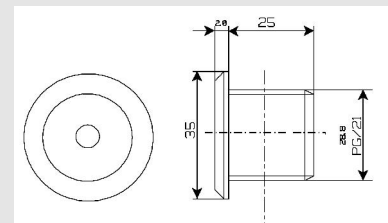

Knoopled Spiegelmontage

Nederlands

- 4 Watt PHILIPS DIODE LED
- Topprestatie
- flitsen, knipperen, synchroon of altemnerend
- 12 of 24 Volt
- geregistreerd model nr. 82529-00
- unieke montage mogelijkheden
- waterdicht IP-54
- blauw , oranje, rood, groen
- slagvaste behuizing
- PG-21 industrie standaard
- E1 Compatibel Directive 72/254 2008/28/EC

M4-PL4-LX6 = 4x ButtonLED + m4 LEDdriver
 M4-PL8-LX6 = 8x ButtonLED + m4 LEDdriver

Applicaties

Spiegelmontage in rijrichting
 met behulp van uitvullingen

- Model déposé: - Registered Model - Deponiertes Model - regnr. 82529-00 -